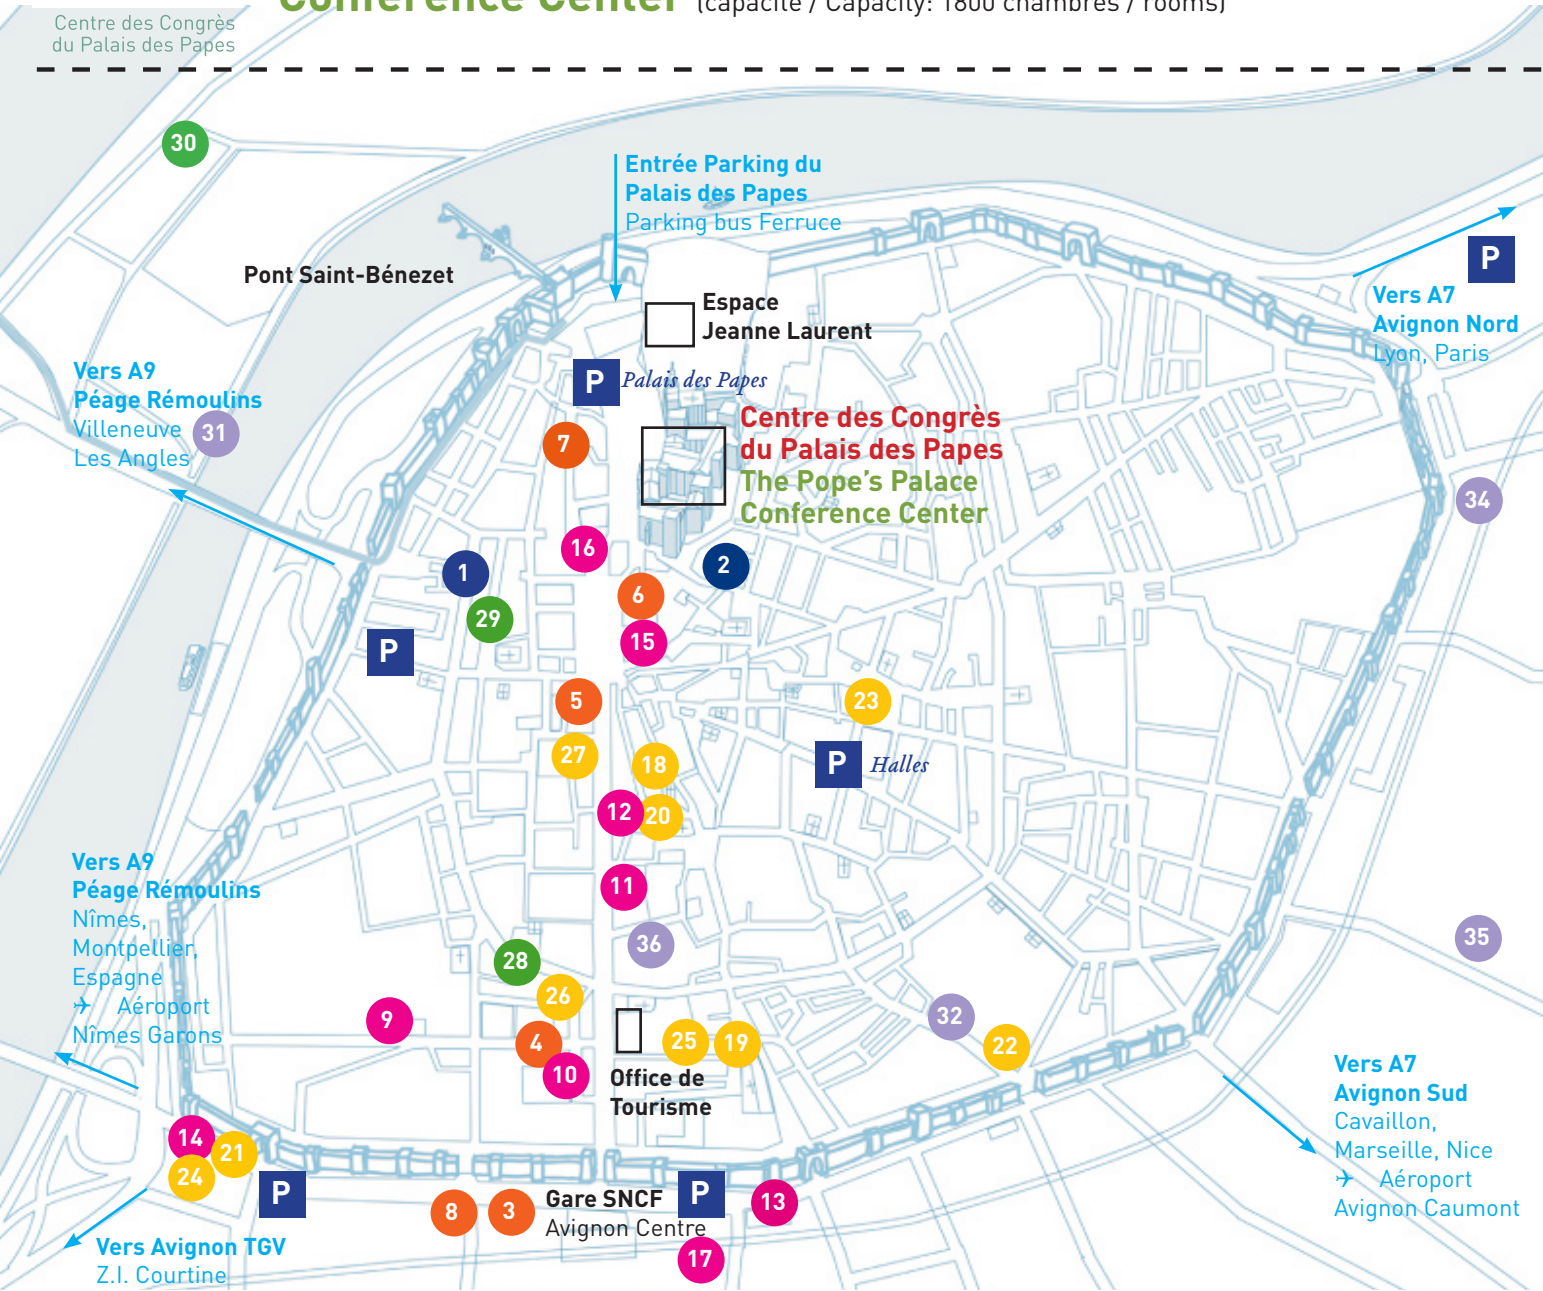

Situation des hôtels

Les 5 étoiles

1. Hôtel de l'Europe
2. Hôtel La Mirande

Les 4 étoiles

3. Avignon Grand Hôtel
4. Cloître Saint Louis
5. Hôtel de l'Horloge
6. Hôtel Mercure Palais des Papes
7. Hôtel Mercure Pont d'Avignon
8. Hôtel Novotel Avignon Centre

Les 3 étoiles

9. Hôtel d'Angleterre
10. Hôtel Bristol
11. Hôtel Central
12. Hôtel Daniéli
13. Hôtel Ibis Centre gare
14. Hôtel Ibis Centre Pont de l'Europe
15. Hôtel Kyriad Palais des Papes
16. Hôtel du Palais des Papes
17. Hôtel Monclar

Les 2 étoiles

18. Hôtel de Blauvac
19. Hôtel Colbert
20. Hôtel La Garlande
21. Hôtel Ibis Budget Avignon Centre
22. Hôtel Le Magnan
23. Hôtel Médiéval
24. Hôtel Saint Roch
25. Hôtel Les Corps Saints
26. Hôtel Boquier
27. Régina Hôtel

Les 1 étoile

28. Hôtel Innova Cardabella
29. Hôtel Mignon
30. Hôtel de l'Île

les Non Classés

31. Bagatelle Le Pavillon Bleu
32. Résidence Les Cordeliers
34. Appart Hôtel Sainte Marthe
35. Appart Hôtel la Salamandre
36. Résidence République